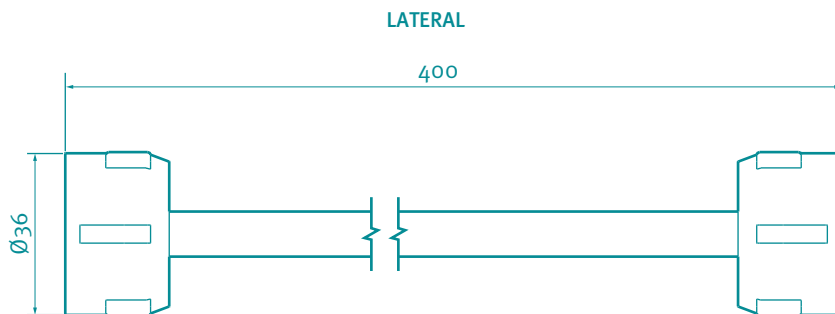

PLANOS TÉCNICOS

Estas dimensiones son nominales y están sujetas a cambios sin previo aviso.

Unidades: mm.

ESTE PRODUCTO CUMPLE CON LOS REQUERIMIENTOS Y ESPECIFICACIONES EXIGIDOS POR LA NORMA NTC 1644 (a112.18.1M.2001)

Amplia red de técnicos propios y autorizados en todo el país para brindar servicio técnico post-venta

AMPLIO STOCK DE REPUESTOS GENUINOS

www.grival.com

CAPACIDAD DE FUNCIONAMIENTO

- Presión mínima: 20 psi.
- Presión de trabajo (manométrica) máxima: 125 psi.
- Presión de impulso intermitente (Ciclo de vida): 100.000 ciclos.

CUIDADOS Y LIMPIEZA

Los acabados superficiales son aquellos que le imprimen una apariencia especial y estética a su producto y además le brindan protección. Para prolongar sus cualidades es vital que la limpieza profunda del producto se haga únicamente con agua y jabón suave y que en el secado se utilice un paño de algodón; dicha limpieza se recomienda 2 veces a la semana y en zonas costeras a diario por la salinidad del ambiente. Por ningún motivo deben usarse elementos abrasivos, ácidos o disolventes para la limpieza del producto. Los acabados pueden variar su comportamiento en zonas costeras y/o en ambientes corrosivos.

SERVICIO TÉCNICO
01 8000 51 20 30

30
AÑOS
GARANTÍA
GRIVAL

CORONA Y GRIVAL
COMPATIBLES

GRIVAL