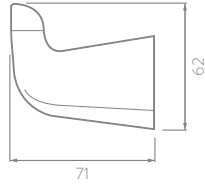

CASCADE

ACCESORIOS RESIDENCIAL

PLANOS TÉCNICOS

Percha