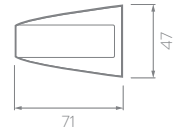

CASCADE

ACCESORIOS RESIDENCIAL

PLANOS TÉCNICOS

Jabonera

Toallero Barra

Unidades: mm

Estas dimensiones son nominales y están sujetas a cambios sin previo aviso.

LÍNEAS DE ATENCIÓN AL CLIENTE

Colombia 018000512030
Bogotá 4048884
Panamá 507-8000202
Guatemala 18006240109
Costa Rica 506-40014966
Nicaragua 18002202304
Salvador 503-8006141

Ecuador 1800001065
Perú 080055161
México 018007051020
Honduras 504-22211203
(Tegucigalpa)
Honduras 504-25580529
(San Pedro Sula)

Correo de atención en centro América: contacto_ca@corona.com.co

corona