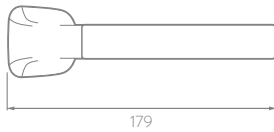

Portarrollo