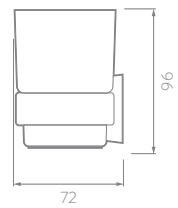

CASCADE

ACCESORIOS RESIDENCIAL

PLANOS TÉCNICOS

Cepillera

Toallero Barra

Unidades: mm

Estas dimensiones son nominales y están sujetas a cambios sin previo aviso.

LÍNEAS DE ATENCIÓN AL CLIENTE

Colombia 018000512030
Bogotá 4048884
Panamá 507-8000202
Guatemala 18006240109
Costa Rica 506-40014966
Nicaragua 18002202304
Salvador 503-8006141

Ecuador 1800001065
Perú 080055161
México 018007051020
Honduras 504-22211203
(Tegucigalpa)
Honduras 504-25580529
(San Pedro Sula)

Correo de atención en centro América: contacto_ca@corona.com.co

corona