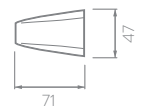

Toallero Barra

Unidades: mm

Estas dimensiones son nominales y están sujetas a cambios sin previo aviso.

LÍNEAS DE ATENCIÓN AL CLIENTE

Colombia 018000512030
Bogotá 4048884
Panamá 507-8000202
Guatemala 18006240109
Costa Rica 506-40014966
Nicaragua 18002202304
Salvador 503-8006141