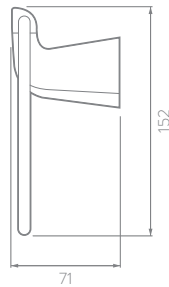

INFORMACIÓN TÉCNICA GENERAL

- Material General: Plástico.
- Material de los recipientes: Plástico.
- Acabado: Sahara.
- Temperatura de uso: 4°C a 40°C.
- Peso Neto: 470 g. - 1,04 lb.
- Dimensiones generales producto empacado Kit x6:
(H x L x W): 441 x 160 x 79 mm.
(H x L x W): 17,3 x 6,2 x 3,1 pulg.

CASCADE

ACCESORIOS RESIDENCIAL

PLANOS TÉCNICOS

Percha

Jabonera

Portarrollo

Cepillera

Toallero Argolla

Toallero Barra

Unidades: mm

Estas dimensiones son nominales y están sujetas a cambios sin previo aviso.

LÍNEAS DE ATENCIÓN AL CLIENTE

Colombia 018000512030
Bogotá 4048884
Panamá 507-8000202
Guatemala 18006240109
Costa Rica 506-40014966
Nicaragua 18002202304
Salvador 503-8006141