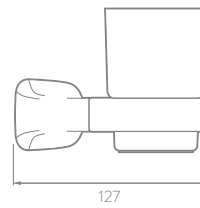

CASCADE

ACCESORIOS RESIDENCIAL

PLANOS TÉCNICOS

Cepillera

Toallero Barra

Unidades: mm

Estas dimensiones son nominales y están sujetas a cambios sin previo aviso.

LÍNEAS DE ATENCIÓN AL CLIENTE

Colombia 018000512030
Bogotá 4048884
Panamá 507-8000202
Guatemala 18006240109
Costa Rica 506-40014966
Nicaragua 18002202304
Salvador 503-8006141

Ecuador 1800001065
Perú 080055161
México 018007051020
Honduras 504-22211203
(Tegucigalpa)
Honduras 504-25580529
(San Pedro Sula)

Correo de atención en centro América: contacto_ca@corona.com.co

corona