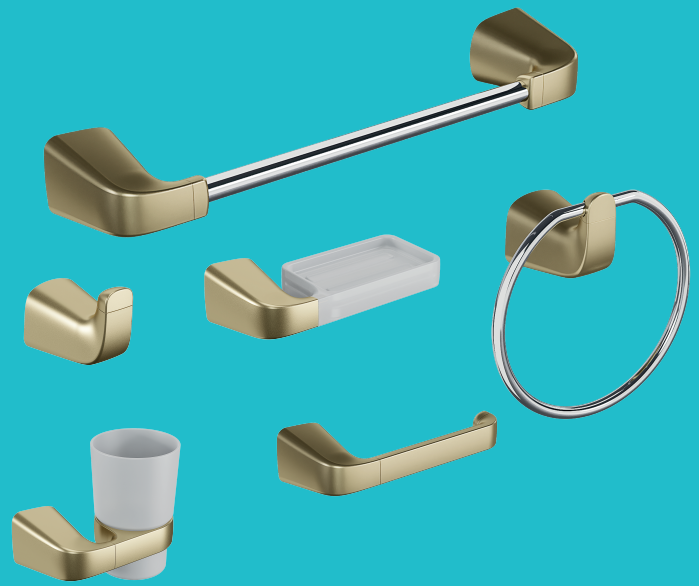

ACCESORIOS RESIDENCIAL

CASCADE SAHARA

KIT ACCESORIOS X6

La línea de griferías y accesorios Cascade se inspira en la fluidez natural del agua y en las formas creadas a su paso en caídas y cascadas, los gestos de diseño y formas de Cascade invitan al usuario al uso, sus líneas fluidas crean un solo viaje alrededor del producto generando formas limpias.

- Tecnología Fácil-Click: sistema de fijación oculto de fácil instalación, que permite retirar las piezas fácilmente.
- Recubrimiento lacado de última tecnología para asegurar una mayor adherencia y mejor resistencia a la corrosión.
- Diseño innovador, accesorios que coordinan ambientes junto a la grifería y la ducha Cascade.
- Fácil limpieza: diseño que evita la acumulación de impurezas.

Kit Accesorios x6 Cascade Sahara Ref. CA6150001

- Percha
- Jabonera
- Portarrollo
- Cepillera Vaso
- Toallero Argolla
- Toallero Barra

RECUBRIMIENTOS (ACABADOS)

- Resistente a la corrosión, pelado y decoloración por agua.
- Recubrimientos no tóxicos.
- Producto para uso doméstico.

INFORMACIÓN TÉCNICA GENERAL

- Material General: Plástico.
- Material de los recipientes: Plástico.
- Acabado: Sahara.
- Temperatura de uso: 4°C a 40°C.
- Peso Neto: 470 g. - 1,04 lb.
- Dimensiones generales producto empacado Kit x6:
(H x L x W): 441 x 160 x 79 mm.
(H x L x W): 17,3 x 6,2 x 3,1 pulg.