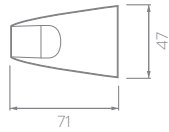

Portarrollo