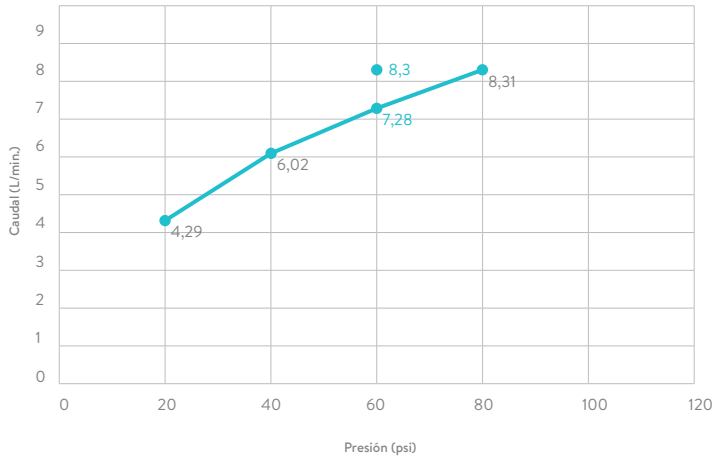

KORAL MATE BLACK

Lavaplatos monocontrol

DIAGRAMA DE CAUDAL