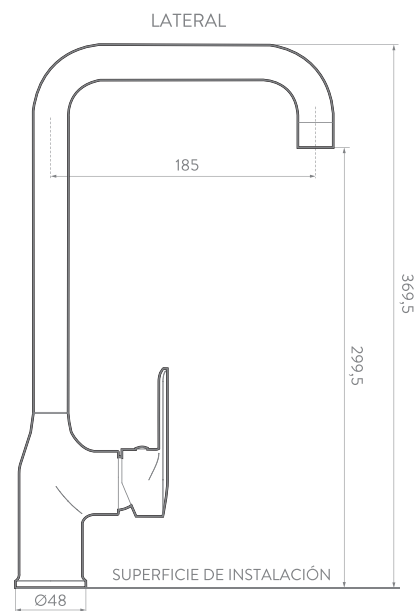

PLANOS TÉCNICOS

Estas dimensiones son nominales y están sujetas a cambios sin previo aviso.

Unidades: mm

Disponible en acabado:

- Cromado
- Mate black
- Niquel

SERVICIO
TÉCNICO

CORONA Y GRIVAL
COMPATIBLES

AHORRO
DE AGUA

30
AÑOS DE
GARANTÍA
PRODUCTO

2
AÑOS DE
GARANTÍA
ACABADO

NO CONTAMINA
EL AGUA CON PLOMO

Si usted desea ver nuestra línea completa de productos por favor ingrese a: corona.co

corona