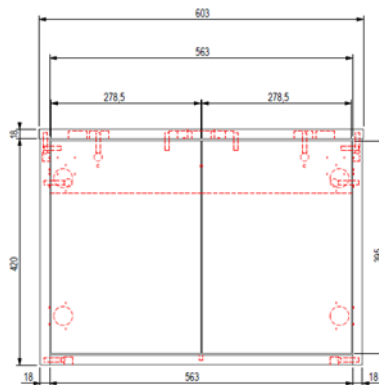

SUPERIOR

FRONTAL

LATERAL

PLANO MUEBLE LISBOA PLUS 60 CM

SUPERIOR

FRONTAL

LATERAL

COMPATIBILIDAD CON ELEMENTOS CORONA