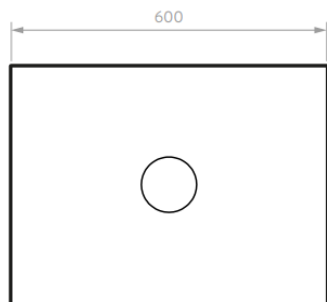

SUPERIOR

FRONTAL

LATERAL

PLANO MUEBLE LISBOA PLUS 60 CM

SUPERIOR

FRONTAL

LATERAL

COMPATIBILIDAD CON ELEMENTOS CORONA