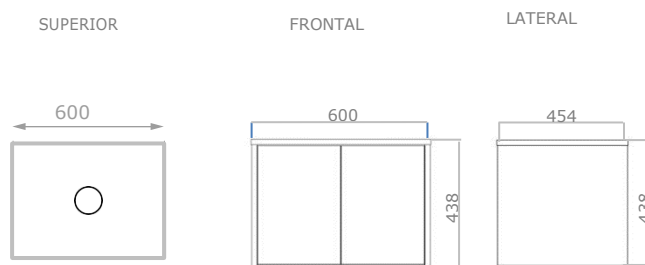

REFERENCIA / COLOR:

Macadamia

Ref. MV0346531 Mueble lisboa plus 60 cm Para Lavamanos Tipo Vessel.

INFORMACIÓN TÉCNICA

Material	Madera aglomerada: Tablero aglomerado de 15mm.
Densidad	15mm 670 kg./m ³ .
Textura	Macadamia: Sincrónico
Canto	PVC rígido 22 mm de calibre.
Dimensiones Generales (H*W*P)	17,24" x 23,62" x 17,83" (438 x 600 x 453 mm).
Peso Neto Aproximado	30,6 lb (13.9 kg).
Peso Bruto Aproximado	37,6 lb (17,1 kg).
Resistencia a la humedad	hinchamiento < o =8% En planta resiste 12% máximo.

PLANOS TÉCNICOS

Unidades: mm.

Estas dimensiones son nominales y están sujetas a cambios sin previo aviso.

TIEMPO ESTIMADO DE ARMADO: El mueble viene armado.

SERVICIO POST VENTA

AÑOS DE GARANTÍA (madera)

AÑOS DE GARANTÍA (herrajes)