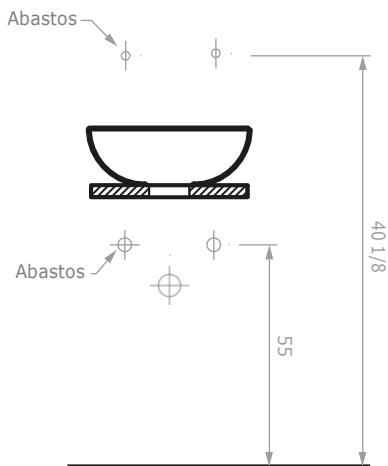

Componente	Descripción
Tarugo	Eucalipto (8x30mm)
Minifix / Perno	Zamak
Caja Minifix	Zamak
Tapa Adhesiva Minifix	PVC con cinta doble faz Ahhesiva
Bisagra Parche Cierre Lento 35mm	Acero (HBM 554-01)
Tornillo lamina	Acero (2N 6x9/16)
Platina en L	Acero HVA151-51
Chazo nylon + Tornillo Ensamble	Nylon y Tornillo Acero

COMPATIBILIDAD CON ELEMENTOS CORONA

LÍNEA DE ATENCIÓN 01 8000 5120 30

Si usted desea ver nuestra línea completa de productos por favor ingrese a: CORONA.CO

corona

LISBOA PLUS 60

Mueble de baño 60 cm

PLANO LAVAMANOS SPAZIO

SUPERIOR

FRONTAL

LATERAL

PLANO MUEBLE LISBOA PLUS 60 CM

SUPERIOR

FRONTAL

LATERAL

COMPATIBILIDAD CON ELEMENTOS CORONA