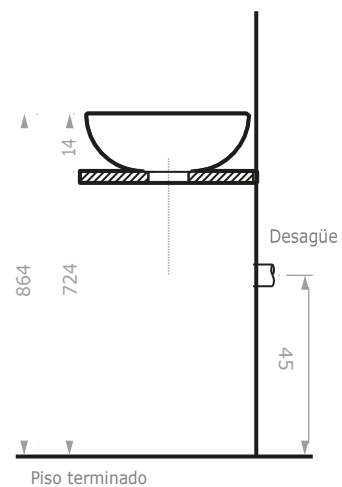

Componente	Descripción
Tarugo	Eucalipto (8x30mm)
Minifix / Perno	Zamak
Caja Minifix	Zamak
Tapa Adhesiva Minifix	PVC con cinta doble faz Ahhesiva
Bisagra Parche Cierre Lento 35mm	Acero (HBM 554-01)
Tornillo lamina	Acero (2N 6x9/16)
Platina en L	Acero HVA151-51
Chazo nylon + Tornillo Ensamble	Nylon y Tornillo Acero

COMPATIBILIDAD CON ELEMENTOS CORONA

LÍNEA DE ATENCIÓN 01 8000 5120 30

Si usted desea ver nuestra línea completa de productos por favor ingrese a: CORONA.CO

corona

LISBOA PLUS 60

Mueble de baño 60 cm

PLANO LAVAMANOS SPAZIO

SUPERIOR

FRONTAL

LATERAL

PLANO MUEBLE LISBOA PLUS 60 CM

SUPERIOR

FRONTAL

LATERAL

COMPATIBILIDAD CON ELEMENTOS CORONA