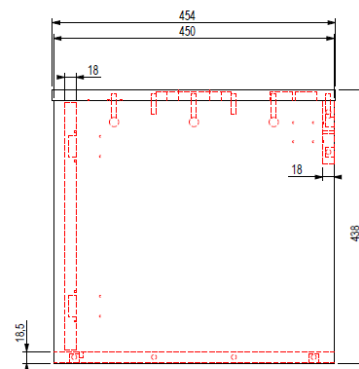

SUPERIOR

FRONTAL

LATERAL

PLANO MUEBLE LISBOA PLUS 60 CM

SUPERIOR

FRONTAL

LATERAL

COMPATIBILIDAD CON ELEMENTOS CORONA