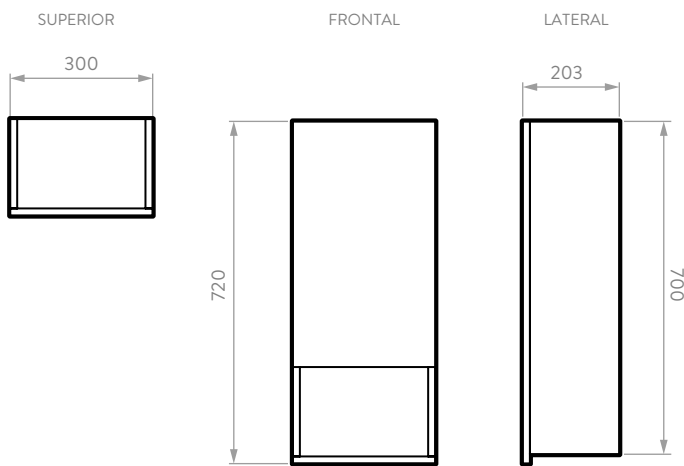

PLANOS TÉCNICOS

Unidades: mm.

Estas dimensiones son nominales y están sujetas a cambios sin previo aviso.

TIEMPO ESTIMADO DE ARMADO: 30 min.

SERVICIO
POST VENTA

AÑOS DE
GARANTÍA
(madera)

AÑOS DE
GARANTÍA
(herrajes)

COMPATIBILIDAD CON ELEMENTOS CORONA

LÍNEA DE ATENCIÓN **01 8000 5120 30**

Si usted desea ver nuestra línea completa de productos por favor ingrese a: corona.co

corona