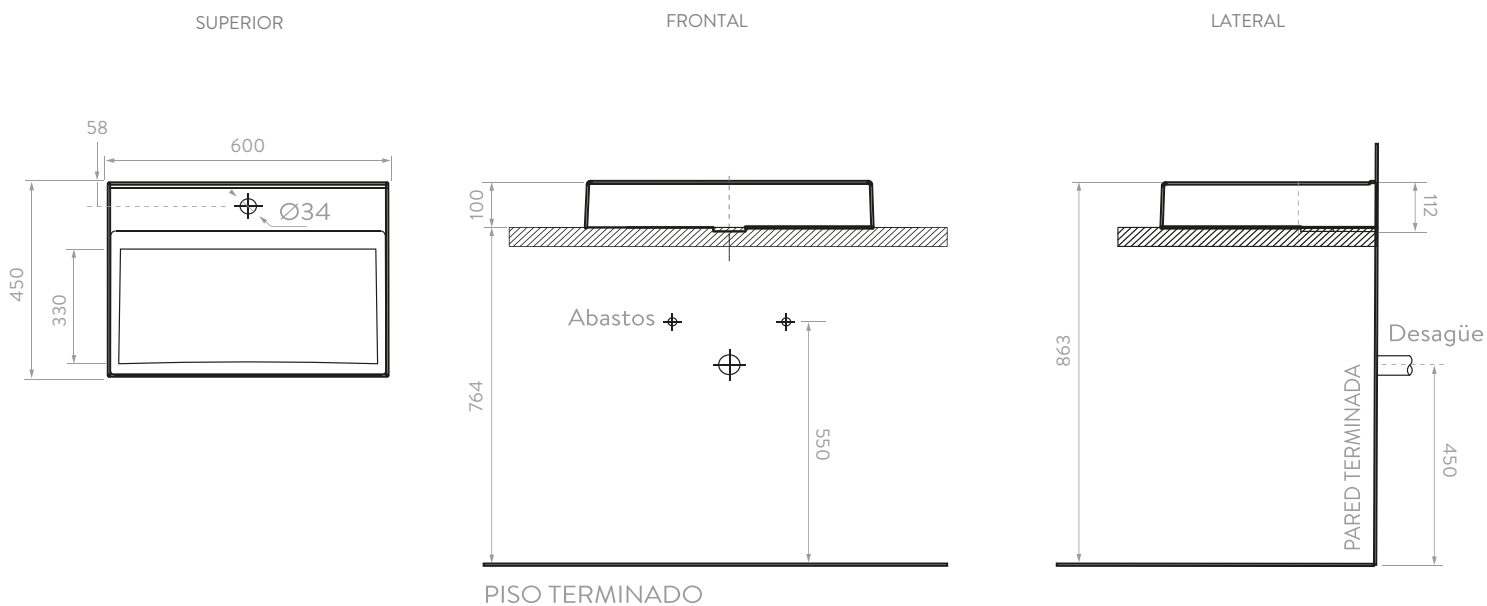

- Cajón robusto que resiste hasta 30 Kg de peso.
- Máxima capacidad de almacenamiento.
- Lavamanos de mesón integrado que se acopla perfectamente con el mueble.
- Resistentes a la humedad.

REFERENCIA / COLOR:

HERRAJES Y ACCESORIOS

Componente	Descripción
Tarugo	Eucalipto (8x30mm)
Minifix / Perno	Zamak
Caja Minifix	Zamak
Tapa Adhesiva Minifix	PVC con cinta doble faz Ahhesiva
Pegante	Colbón
Accesorio plástico en U Corto	Plástico, ITKF21960
Cajón Costado metálico Cierre lento	Acero HSC008-35, pintura electroestática
Marco	Acero pintado microtexturizado negro mate
Tornillo lamina	Acero (2N 6x9/16)
Platina en L	Acero HVA151-51
Chazo nylon + Tornillo Ensamble	Nylon y Tornillo Acero
Tornillo de Ensamble	Acero 6 X 1 3/4"
Tornillo de Ensamble	Acero 6 X 2"
Tornillo de Ensamble	Acero 6 X 1 1/4"

FUSSION PLUS 60

Mueble de baño 60 cm

PLANO LAVAMANOS FUSSION 60 CM

PLANO MUEBLE FUSSION PLUS 60 CM

Unidades: mm

Estas dimensiones son nominales y están sujetas a cambios sin previo aviso.