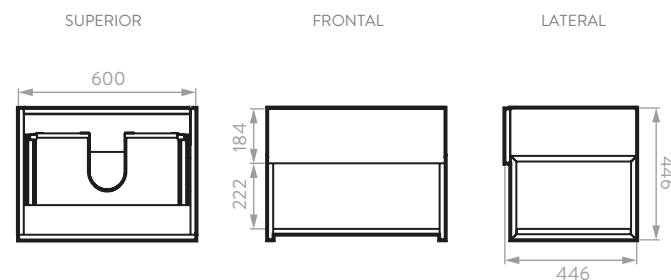

PLANOS TÉCNICOS