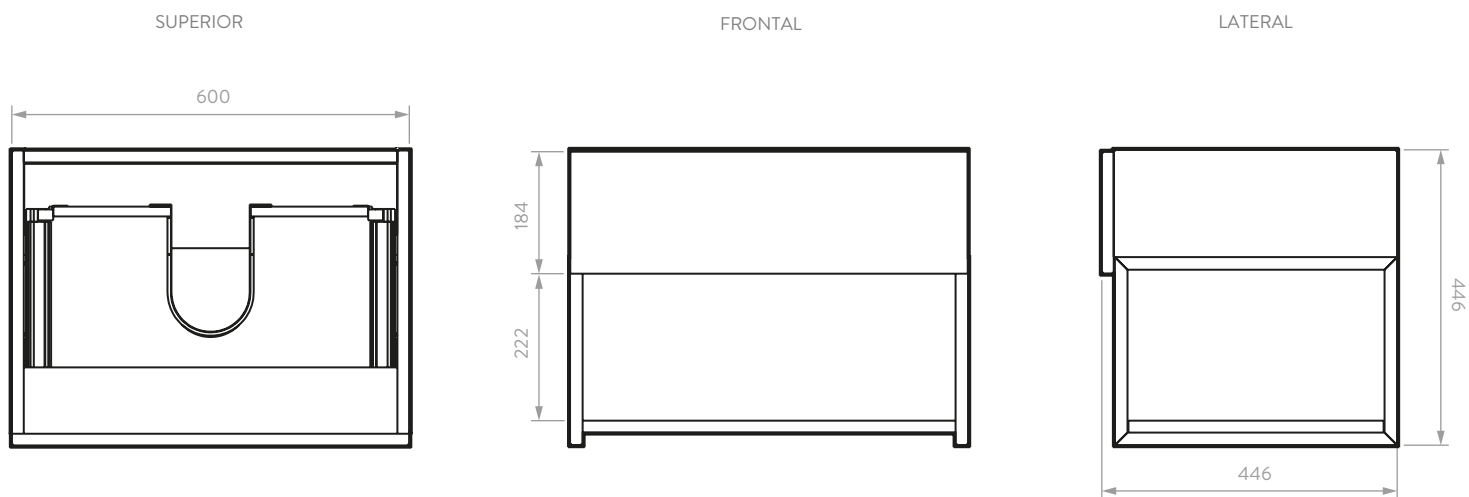

HERRAJES Y ACCESORIOS

Componente	Descripción
Tarugo	Eucalipto (8x30mm)
Minifix / Perno	Zamak
Caja Minifix	Zamak
Tapa Adhesiva Minifix	PVC con cinta doble faz Ahhesiva
Pegante	Colbón
Accesorio plástico en U Corto	Plástico, ITKF21960
Cajón Costado metálico Cierre lento	Acero HSC008-35, pintura electroestática
Marco	Acero pintado microtexturizado negro mate
Tornillo lamina	Acero (2N 6x9/16)
Platina en L	Acero HVA151-51
Chazo nylon + Tornillo Ensamble	Nylon y Tornillo Acero
Tornillo de Ensamble	Acero 6 X 1 3/4"
Tornillo de Ensamble	Acero 6 X 2"
Tornillo de Ensamble	Acero 6 X 1 1/4"

FUSSION PLUS 60

Mueble de baño 60 cm

PLANO LAVAMANOS FUSSION 60 CM

PLANO MUEBLE FUSSION PLUS 60 CM

Unidades: mm

Estas dimensiones son nominales y están sujetas a cambios sin previo aviso.