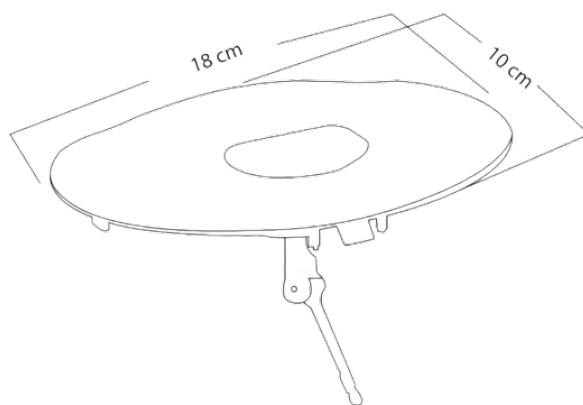

PLANOS TÉCNICOS

Unidades: mm.

Estas dimensiones son nominales y están sujetas a cambios sin previo aviso.

PRESENTACIÓN COMERCIAL

REPUESTOS

FÁCIL
INSTALACIÓN

SERVICIO
TÉCNICO

AÑOS DE
GARANTÍA
ACABADOS

LÍNEAS DE ATENCIÓN AL CLIENTE

Colombia 018000512030

Bogotá 4048884

Panamá 507-8000202

Guatemala 502-18006240109

Costa Rica 506-40014966

Nicaragua 505 - 22495521

El Salvador 503-22744620

Honduras (Tegucigalpa) 504-97670821

Honduras (San Pedro Sula) 504-94826710

México (Directo) 81-81252000

México (LADA sin costo) 0180007051020

Si usted desea ver nuestra línea completa de productos por favor ingrese a: [corona.co](https://www.corona.co)

corona