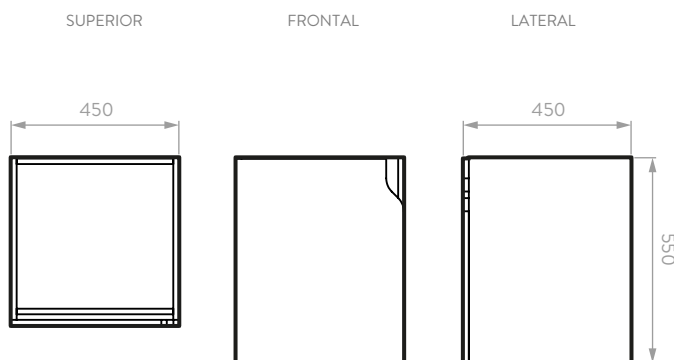

ELIPSE VITAL 45

Mueble de baño 45 x 45 cm.

Lavamanos de mesón integrado en porcelana sanitaria

Línea de Muebles Elipse Vital diseño compacto que se adapta a la gran mayoría de espacios disponibles.

- Diseño limpio con manija integrada para mayor ergonomía en la apertura de puertas.
- Máxima capacidad de almacenamiento.
- Lavamanos 100% en porcelana.
- Resistentes a la humedad.

REFERENCIA / COLOR:

Ref. **LM0026611** Mueble Elipse Vital
Con Lavamanos de Mesón Integrado

INFORMACIÓN TÉCNICA

Material	Madera aglomerada: Tablero aglomerado de 15mm.
Densidad	15mm 670 kg./m ³ .
Textura	Carbón: Poro. Plomo: Mate.
Canto	PVC rígido 22 mm de calibre.
Dimensiones Generales (H*W*P)	21,65" x 17,72" x 17,72" (550,0 x 450 x 450 mm).
Peso Neto Aproximado	22,5 lb (10,2 kg).
Peso Bruto Aproximado	24,0 lb (10,9 kg).
Resistencia al rayado	700 ciclos.
Resistencia a la humedad	8%

PLANOS TÉCNICOS

Unidades: mm.

Estas dimensiones son nominales y están sujetas a cambios sin previo aviso.

TIEMPO ESTIMADO DE ARMADO: 60 min.

SERVICIO
POST VENTA

AÑOS DE
GARANTÍA
(madera)

AÑOS DE
GARANTÍA
(herrajes)

ELIPSE VITAL 45

Mueble de baño 45 x 45 cm

PLANO LAYAMANOS ORBIS 45 CM

PLANO MUEBLE ELIPSE VITAL 45 CM

Unidades: mm

Estas dimensiones son nominales y están sujetas a cambios sin previo aviso.