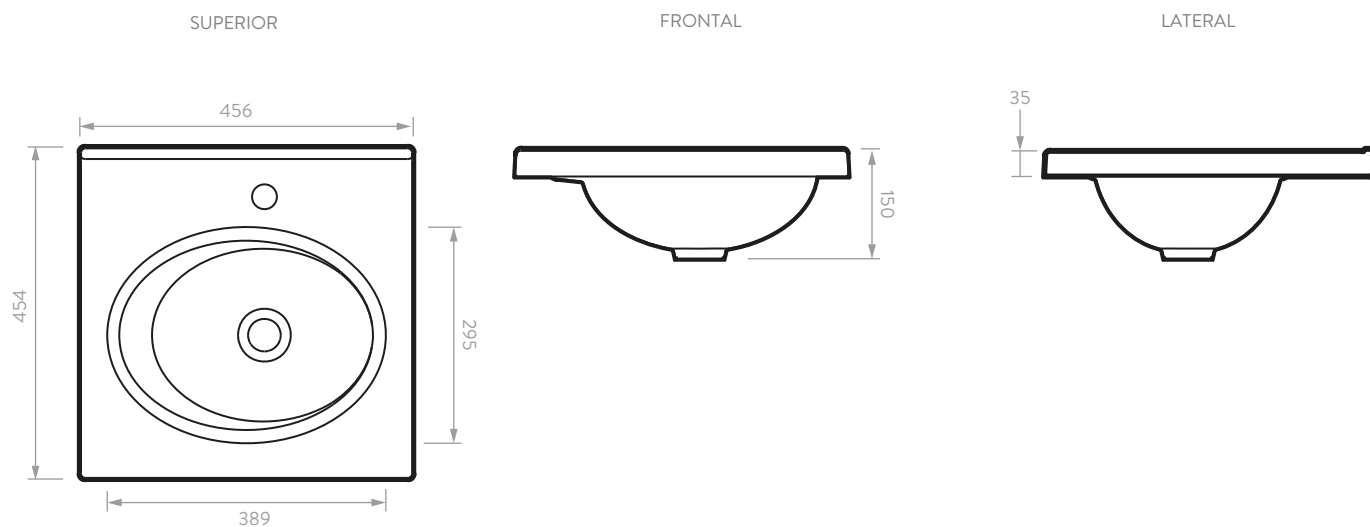

HERRAJES Y ACCESORIOS

Componente	Descripción
Tarugo	Eucalipto (8x30mm)
Minifix / Perno	Zamak
Caja Minifix	Zamak
Tapa Adhesiva Minifix	PVC con cinta doble faz Ahhesiva
Bisagra Parche Cierre lento 35mm	Acero (HBM554-01)
Platina en L	Acero HVA151-51
Pegante	Colbón
Tornillo lamina	Acero (2N 6x9/16)
Chazo nylon + Tornillo Ensamble	Nylon y Tornillo Acero
Tope Burbuja	HVA007-00

ELIPSE VITAL 45

Mueble de baño 45 x 45 cm

PLANO LAYAMANOS ORBIS 45 CM

PLANO MUEBLE ELIPSE VITAL 45 CM

Unidades: mm

Estas dimensiones son nominales y están sujetas a cambios sin previo aviso.