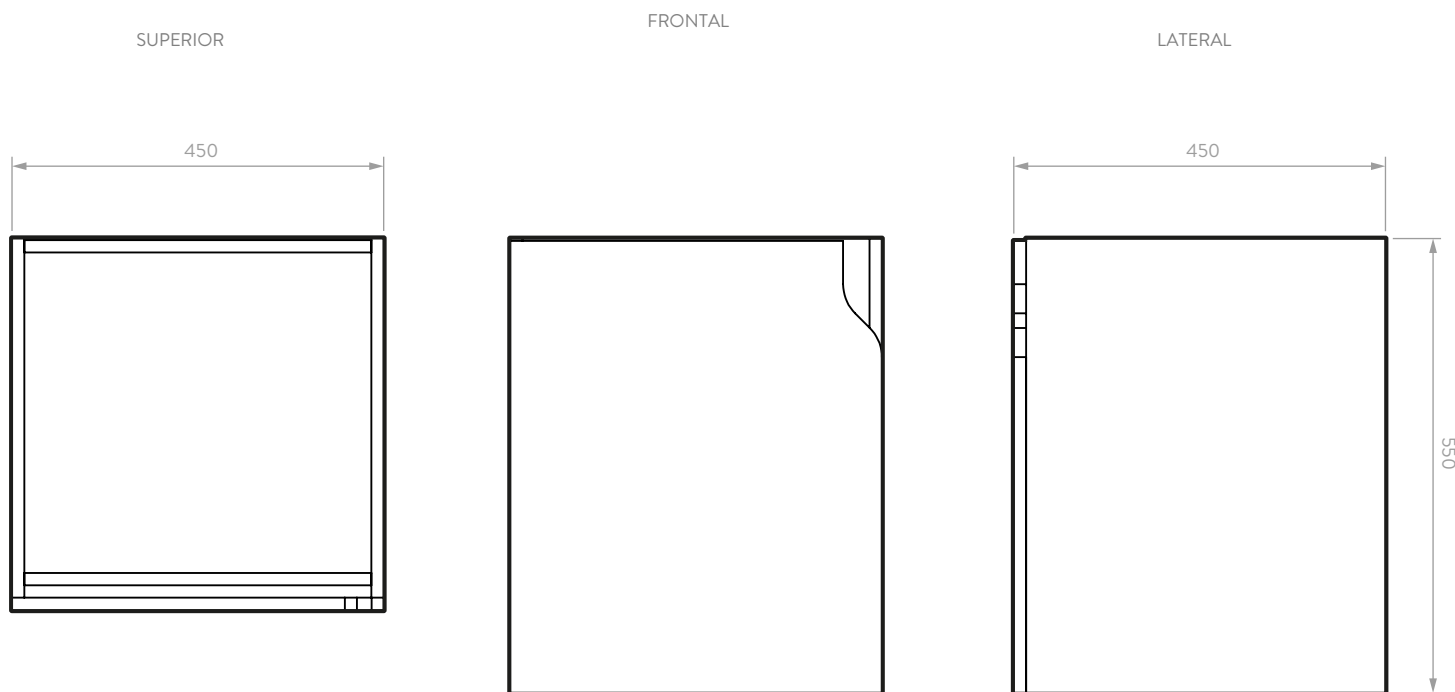

ELIPSE VITAL 45

Mueble de baño 45 x 45 cm.

Lavamanos de mesón integrado en porcelana sanitaria

Línea de Muebles Elipse Vital diseño compacto que se adapta a la gran mayoría de espacios disponibles.

- Diseño limpio con manija integrada para mayor ergonomía en la apertura de puertas.
- Máxima capacidad de almacenamiento.
- Lavamanos 100% en porcelana.
- Resistentes a la humedad.

REFERENCIA / COLOR:

Ref. **LM0026611** Mueble Elipse Vital
Con Lavamanos de Mesón Integrado

INFORMACIÓN TÉCNICA

Material	Madera aglomerada: Tablero aglomerado de 15mm.
Densidad	15mm 670 kg./m ³ .
Textura	Carbón: Poro. Plomo: Mate.
Canto	PVC rígido 22 mm de calibre.
Dimensiones Generales (H*W*P)	21,65" x 17,72" x 17,72" (550,0 x 450 x 450 mm).
Peso Neto Aproximado	22,5 lb (10,2 kg).
Peso Bruto Aproximado	24,0 lb (10,9 kg).
Resistencia al rayado	700 ciclos.
Resistencia a la humedad	8%

HERRAJES Y ACCESORIOS

Componente	Descripción
Tarugo	Eucalipto (8x30mm)
Minifix / Perno	Zamak
Caja Minifix	Zamak
Tapa Adhesiva Minifix	PVC con cinta doble faz Ahhesiva
Bisagra Parche Cierre lento 35mm	Acero (HBM554-01)
Platina en L	Acero HVA151-51
Pegante	Colbón
Tornillo lamina	Acero (2N 6x9/16)
Chazo nylon + Tornillo Ensamble	Nylon y Tornillo Acero
Tope Burbuja	HVA007-00

ELIPSE VITAL 45

Mueble de baño 45 x 45 cm

PLANO LAYAMANOS ORBIS 45 CM

PLANO MUEBLE ELIPSE VITAL 45 CM

Unidades: mm

Estas dimensiones son nominales y están sujetas a cambios sin previo aviso.