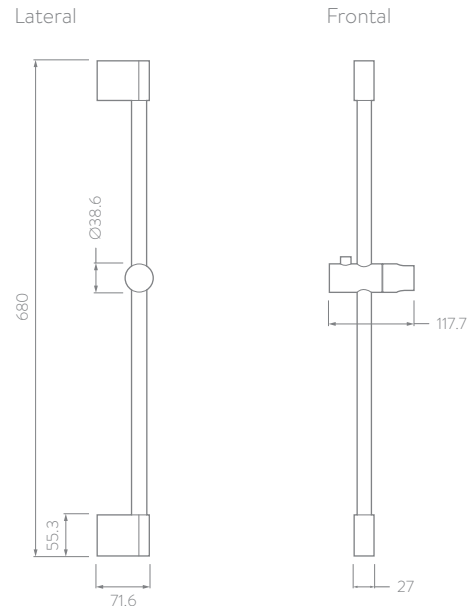

BARRA DESLIZABLE

Barra Deslizable Redonda Ref. 784670001

La barra deslizable cuadrada tiene un diseño robusto y funcional. Con acabado superior, mayor espesor en el cromado que lo hace más brillante y resistente a la corrosión.

- Fácil limpieza: diseño que evita la acumulación de impurezas.
- El soporte teleducha tiene una resistencia de 9 kg. - 19,8 lb.
- La barra deslizable tiene una resistencia de 23 kg. - 50,7 lb.

RECUBRIMIENTOS (ACABADOS)

- Resistente a la corrosión, pelado y decoloración por agua.
- Recubrimientos no tóxicos.
- Producto para uso doméstico.
- Componentes metálicos cromados.

CARACTERÍSTICAS GENERALES

- Acabado: Cromado
- Resistencia soporte teleducha: 9 kg. - 19,8 lb.
- Resistencia barra deslizable: 23 kg. - 50,7 lb.
- Peso neto: 12,2 kg.
- Peso bruto: 13,5 kg.

PLANOS TÉCNICOS

Este producto cumple con la normatividad NTC 5339.

Estas dimensiones son nominales y están sujetas a cambios sin previo aviso.

Unidades: mm

Disponible en acabado:

Cromado

Componentes incluidos: