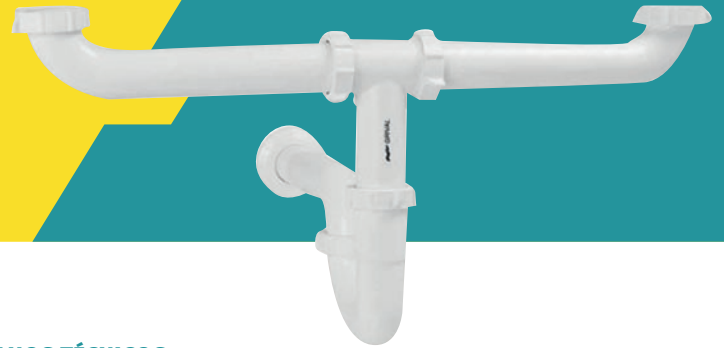

SIFÓNES Y DESAGÜES

SIFÓN BOTELLA FLEXIBLE

REF. 935540001

- Solución flexible en instalación.
- Material en plástico de alta resistencia y durabilidad.
- Compatible con lavamanos Corona.

CARACTERÍSTICAS GENERALES

- Material: plástico.
- Dimensiones generales de producto (H x W x L): 262 x 575 x 356 mm. / 10,3 x 22,6 x 14,0 pulgadas.
- Capacidad de evacuación: 27 lts/min.
- Peso neto aproximado: 390gr. - 0,86lb.
- Peso bruto aproximado: 440gr. - 0,97lb.
- Acabado: Metalizado.
- dimensiones generales (largo x ancho x alto) 211 x 380mm - 8,61x10,16pulg.
- Información de producto: <https://www.grival.com/soluciones-para-agua/sifon-en-p-para-lavaplatos-doble-blanco>
- 937570001 Sifón botella flexible metalizado.
- 937575551 Sifón botella flexible met m10 cp3.