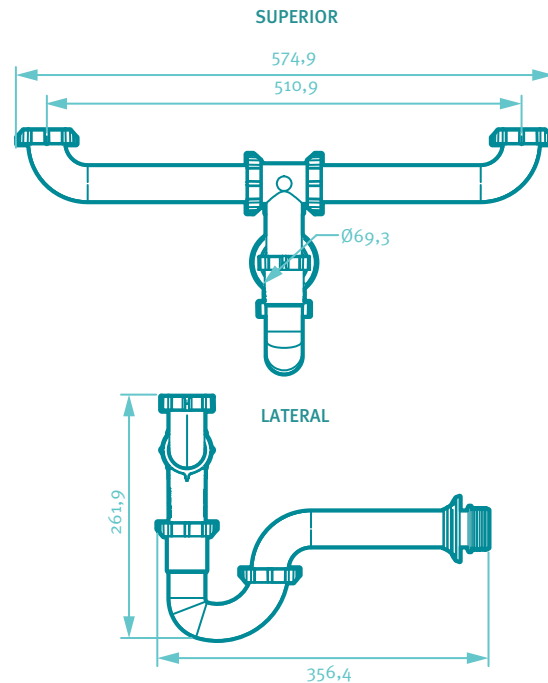

SIFÓNES Y DESAGÜES

SIFÓN BOTELLA FLEXIBLE

REF. 935540001

- Solución flexible en instalación.
- Material en plástico de alta resistencia y durabilidad.
- Compatible con lavamanos Corona.

CARACTERÍSTICAS GENERALES

- Material: plástico.
- Dimensiones generales de producto (H x W x L): 262 x 575 x 356 mm. / 10,3 x 22,6 x 14,0 pulgadas.
- Capacidad de evacuación: 27 lts/min.
- Peso neto aproximado: 390gr. - 0,86lb.
- Peso bruto aproximado: 440gr. - 0,97lb.
- Acabado: Metalizado.
- dimensiones generales (largo x ancho x alto) 211 x 380mm - 8,61x10,16pulg.
- Información de producto: <https://www.grival.com/soluciones-para-agua/sifon-en-p-para-lavaplatos-doble-blanco>
- 937570001 Sifón botella flexible metalizado.
- 937575551 Sifón botella flexible met m10 cp3.

PLANOS TÉCNICOS

Estas dimensiones son nominales y están sujetas a cambios sin previo aviso.

Unidades: mm.

Disponible en acabado:

Blanco

SERVICIO TÉCNICO
01 8000 51 20 30

CORONA Y GRIVAL
COMPATIBLES

GARANTÍA
GRIVAL