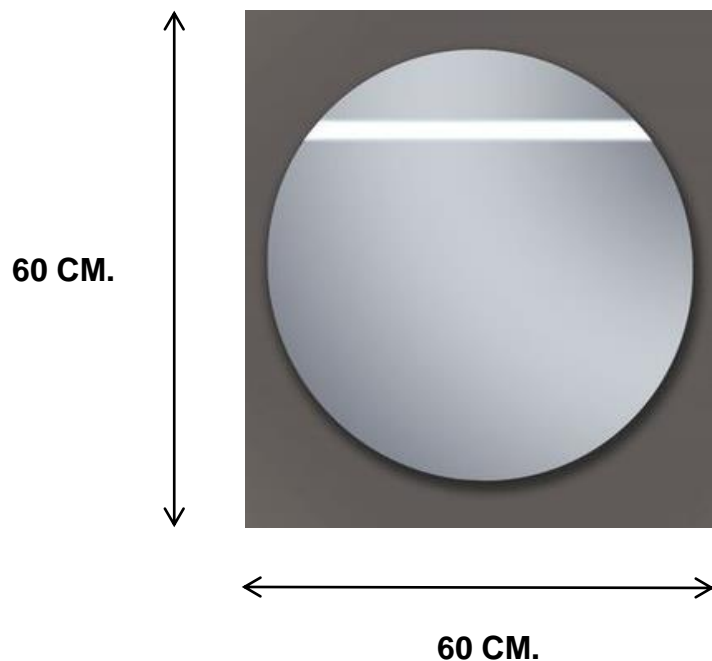

ESPEJO

Ref. E 305 IL

- **Descripción del producto:**
  Espejo con iluminación LED, bordes pulidos y brillados
- **Usos:**
  Ideal para baños.
- **Proveedor:**
  MADERAS Y COMPLEMENTOS MYC SAS
- **Procedencia:**
  Nacional
- **Material de fabricación:**
  Espejo cristal en 4mm.
- **Referencias:**
  E 305 IL
- **Medidas:**
  Diámetro 60cm.
- **Colores:**
  Claro.