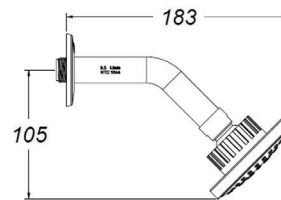

RECUBRIMIENTOS (ACABADOS)

CROMADO/CHROME

CARACTERÍSTICAS GENERALES

- Material: Plástico
- Dimensiones de producto (H x W x L): 220 X 80 X 135
- Peso neto aproximado: 0,620 Kg
- Peso bruto aproximado: 0,700 Kg

PRODUCTO COMPATIBLE

Amplia red de técnicos propios y autorizados en todo el país para brindar servicio técnico post-venta - Amplio Stock de repuestos genuinos
grival.com

PLANOS TÉCNICOS

Unidades:mm

Estas dimensiones son nominales y están sujetas a cambio sin previo aviso.