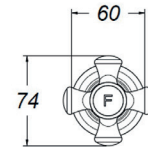

RECUBRIMIENTOS (ACABADOS)

CROMADO/CHROME

CARACTERÍSTICAS GENERALES

- Material: Plástico
- Dimensiones de producto (H x W x L): 220 X 80 X 135
- Peso neto aproximado: 0,620 Kg
- Peso bruto aproximado: 0,700 Kg

PRODUCTO COMPATIBLE

Amplia red de técnicos propios y autorizados en todo el país para brindar servicio técnico post-venta - Amplio Stock de repuestos genuinos
grival.com

PLANOS TÉCNICOS

Unidades:mm

Estas dimensiones son nominales y están sujetas a cambio sin previo aviso.