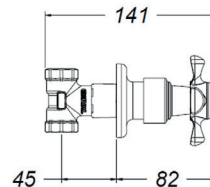

RECUBRIMIENTOS (ACABADOS)

CROMADO/CHROME

CARACTERÍSTICAS GENERALES

- Material: Plástico
- Dimensiones de producto (H x W x L): 220 X 80 X 135
- Peso neto aproximado: 0,620 Kg
- Peso bruto aproximado: 0,700 Kg

PRODUCTO COMPATIBLE

Amplia red de técnicos propios y autorizados en todo el país para brindar servicio técnico post-venta - Amplio Stock de repuestos genuinos
grival.com

PLANOS TÉCNICOS

Unidades:mm

Estas dimensiones son nominales y están sujetas a cambio sin previo aviso.