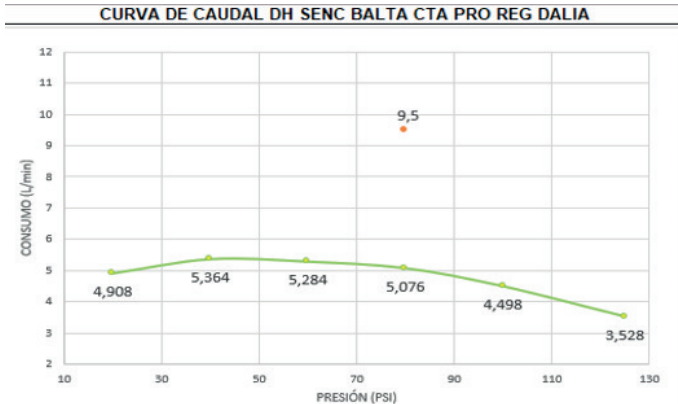

* Las presiones y caudales indicados pueden variar de acuerdo a la presión.

REQUISITO DE NORMA: NTC 1644	Presión (psi)	Caudal (L/min.)	Máx/Mín
	80	9,5	Máximo

Presión (psi)	Caudal Prom. (L/min)
20	4,908
40	5,364
60	5,284
80	5,076
100	4,498