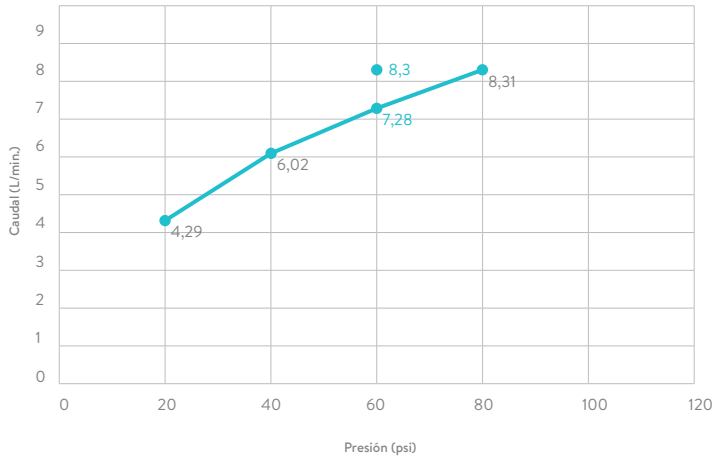

KORAL NIQUEL

Lavaplatos monocontrol

DIAGRAMA DE CAUDAL