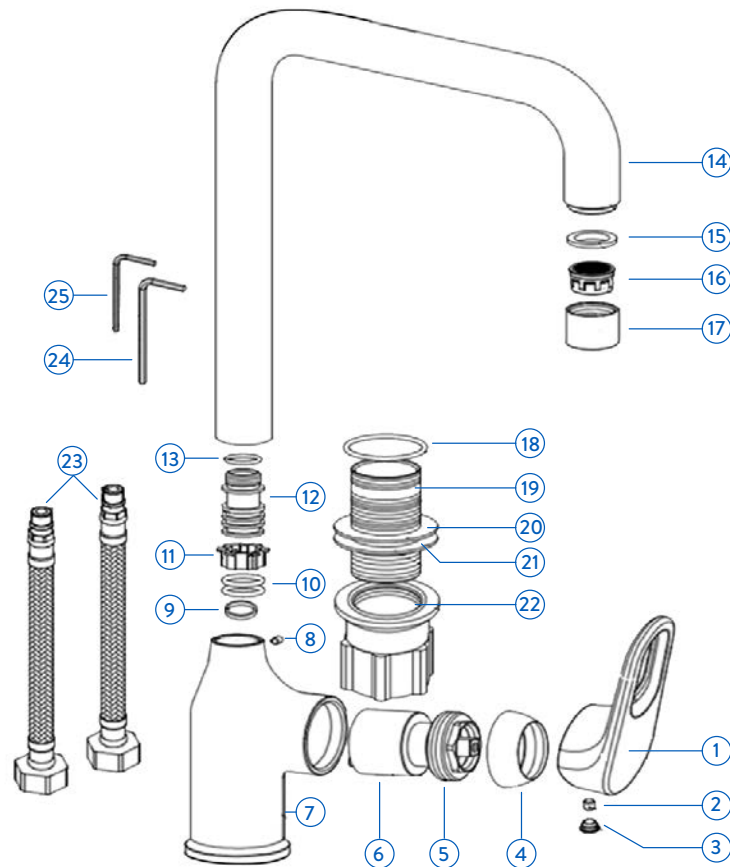

MINISTERIO DE AMBIENTE Y
DESARROLLO SOSTENIBLE

Etiquetas ambientales tipo I.
NTC 5871:2011

Resolución 501 de 2017
Ministerio de Vivienda,
Ciudad y Territorio

FICHA AMBIENTAL GRIFERÍA

Lavaplatos Koral monocontrol