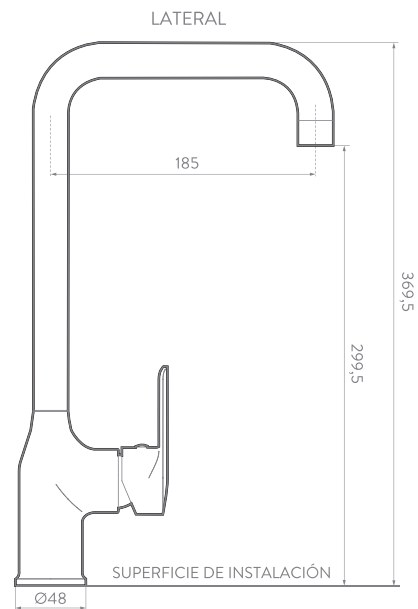

PLANOS TÉCNICOS

Estas dimensiones son nominales y están sujetas a cambios sin previo aviso.

Unidades: mm

Disponible en acabado:

- Cromado
- Mate black
- Níquel

SERVICIO TÉCNICO

CORONA Y GRIVAL COMPATIBLES

AHORRO DE AGUA

AÑOS DE GARANTÍA PRODUCTO

AÑOS DE GARANTÍA ACABADO

NO CONTAMINA EL AGUA CON PLOMO

Si usted desea ver nuestra línea completa de productos por favor ingrese a: corona.co