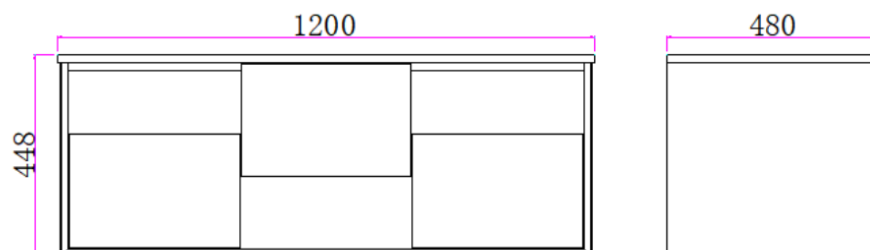

MUEBLE MALAGA 120 - BC4040-1200

INFORMACIÓN GENERAL

- Nombre proveedor: Orans
- Código/Nombre proveedor: BC4040-1200
- Dimensiones:

GABINETE PRINCIPAL: 1190 x 470 x 430 mm - 42,9 kg

TOPE: 1200 x 480 x 18 mm - 26 kg

LAVAMANOS: 600 x 430 x 165 mm

- Colores:

MFC075/BLANCO

- MATERIAL: MELAMINA LAQUEADA 18 mm
- BORDES BANDEADOS EN COLOR
- CAJONES CON CIERRE SUAVE
- TOPE DE QUARZO
- LAVAMANOS DE PIEDRA ARTIFICIAL
- BASE DE ESPEJO EN MELAMINA LAQUEADA 25 mm
- RESISTENTE A LA HUMEDAD
- NO REPELENTE AL AGUA

*Las fotografías de productos y ambientes son ilustrativas, pueden variar de acuerdo con la resolución de tu pantalla y respecto al producto exhibido en las salas de venta. El color puede variar dependiendo de la referencia seleccionada.

* Las imágenes representadas son sólo para fines ilustrativos. Pueden presentar variaciones con el producto final.