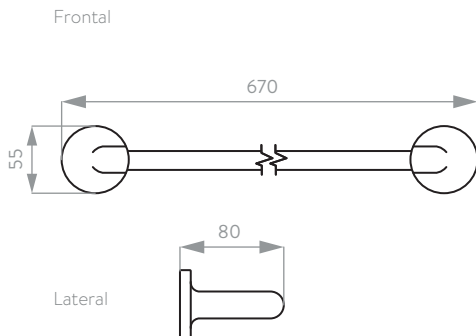

*Este accesorio se vende por separado del kit x 6 unidades.

CARACTERÍSTICAS GENERALES

- Material: Metal.
- Material: Vidrio.
- Tipo de Acabado: Cromado.
- Dimensiones generales de producto:
(H x W x L): 260 x 140 x 96 mm. 10 1/4 x 5 1/2 x 3 7/9 pulg.
- Peso Neto Aproximado: 1516 gr. 3,34 lb.
- Peso Bruto Aproximado: 2100 gr. 4,63 lb.

Estas dimensiones son nominales y están sujetas a cambios sin previo aviso.

Unidades: mm.

Disponible en acabado:

Cromado

corona

PALERMO

Kit accesorios x 6 unidades

PLANOS TÉCNICOS

TOALLERO ARGOLLA

PORTARROLLOS

TOALLERO BARRA

JABONERA

PERCHA

CEPILLERA VASO

JABONERA DUCHA

Estas dimensiones son nominales y están sujetas a cambios sin previo aviso. Para la fabricación de este producto se utilizan materiales, equipos, y tecnología de última generación que permiten ofrecer accesorios con los más altos estándares de calidad.