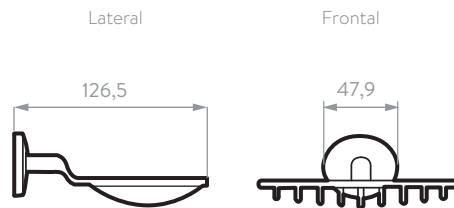

*Este accesorio se vende por separado del kit x 6 unidades.

CARACTERÍSTICAS GENERALES

- Material: Metal.
- Material: Vidrio.
- Tipo de Acabado: Cromado.
- Dimensiones generales de producto:
(H x W x L): 260 x 140 x 96 mm. 10 1/4 x 5 1/2 x 3 7/9 pulg.
- Peso Neto Aproximado: 1516 gr. 3,34 lb.
- Peso Bruto Aproximado: 2100 gr. 4,63 lb.

Estas dimensiones son nominales y están sujetas a cambios sin previo aviso.

Unidades: mm.

Disponible en acabado:

Cromado

corona

PALERMO

Kit accesorios x 6 unidades

PLANOS TÉCNICOS

TOALLERO ARGOLLA

PORTARROLLOS

TOALLERO BARRA

JABONERA

PERCHA

CEPILLERA VASO

JABONERA DUCHA

Estas dimensiones son nominales y están sujetas a cambios sin previo aviso. Para la fabricación de este producto se utilizan materiales, equipos, y tecnología de última generación que permiten ofrecer accesorios con los más altos estándares de calidad.