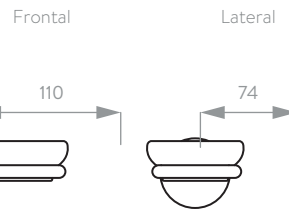

Estas dimensiones son nominales y están sujetas a cambios sin previo aviso.

Unidades: mm.

Disponible en acabado:

Cromado

corona

PALERMO

Kit accesorios x 6 unidades

PLANOS TÉCNICOS

TOALLERO ARGOLLA

PORTARROLLOS

TOALLERO BARRA

JABONERA

PERCHA

CEPILLERA VASO

JABONERA DUCHA

Estas dimensiones son nominales y están sujetas a cambios sin previo aviso. Para la fabricación de este producto se utilizan materiales, equipos, y tecnología de última generación que permiten ofrecer accesorios con los más altos estándares de calidad.