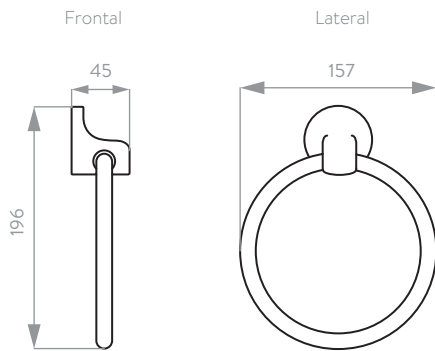

ACCESORIOS INCLUIDOS

Descripción	Referencia	Peso Neto aprox.
Kit accesorios x5 palermo	PL6125551	
Toallero barra	PL6000001	320 gr.
Toallero argolla	PL6050001	180 gr.
Percha	PL6020001	300 gr.
Cepillera	PL6040001	140 gr.
Jabonera Ducha	PL6030001	340 gr.
Portarrollo	PL6010001	320 gr.

*Este accesorio se vende por separado del kit x 6 unidades.

CARACTERÍSTICAS GENERALES

- Material: Metal.
- Material: Vidrio.
- Tipo de Acabado: Cromado.
- Dimensiones generales de producto:
(H x W x L): 260 x 140 x 96 mm. 10 1/4 x 5 1/2 x 3 7/9 pulg.
- Peso Neto Aproximado: 1516 gr. 3,34 lb.
- Peso Bruto Aproximado: 2100 gr. 4,63 lb.

Estas dimensiones son nominales y están sujetas a cambios sin previo aviso.

Unidades: mm.

Disponible en acabado:

Cromado

corona

PALERMO

Kit accesorios x 6 unidades

PLANOS TÉCNICOS

TOALLERO ARGOLLA

PORTARROLLOS

TOALLERO BARRA

JABONERA

PERCHA

CEPILLERA VASO

JABONERA DUCHA

Estas dimensiones son nominales y están sujetas a cambios sin previo aviso. Para la fabricación de este producto se utilizan materiales, equipos, y tecnología de última generación que permiten ofrecer accesorios con los más altos estándares de calidad.