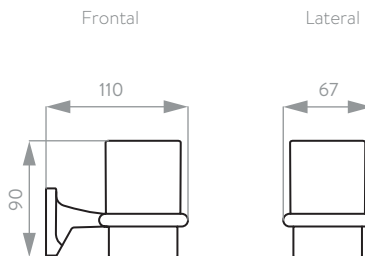

*Este accesorio se vende por separado del kit x 6 unidades.

CARACTERÍSTICAS GENERALES

- Material: Metal.
- Material: Vidrio.
- Tipo de Acabado: Cromado.
- Dimensiones generales de producto:
(H x W x L): 260 x 140 x 96 mm. 10 1/4 x 5 1/2 x 3 7/9 pulg.
- Peso Neto Aproximado: 1516 gr. 3,34 lb.
- Peso Bruto Aproximado: 2100 gr. 4,63 lb.

Estas dimensiones son nominales y están sujetas a cambios sin previo aviso.

Unidades: mm.

Disponible en acabado:

Cromado

corona

PALERMO

Kit accesorios x 6 unidades

PLANOS TÉCNICOS

TOALLERO ARGOLLA

PORTARROLLOS

TOALLERO BARRA

JABONERA

PERCHA

CEPILLERA VASO

JABONERA DUCHA

Estas dimensiones son nominales y están sujetas a cambios sin previo aviso. Para la fabricación de este producto se utilizan materiales, equipos, y tecnología de última generación que permiten ofrecer accesorios con los más altos estándares de calidad.