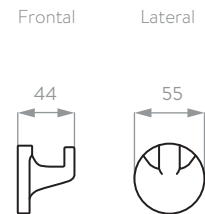

*Este accesorio se vende por separado del kit x 6 unidades.

CARACTERÍSTICAS GENERALES

- Material: Metal.
- Material: Vidrio.
- Tipo de Acabado: Cromado.
- Dimensiones generales de producto:
(H x W x L): 260 x 140 x 96 mm. 10 1/4 x 5 1/2 x 3 7/9 pulg.
- Peso Neto Aproximado: 1516 gr. 3,34 lb.
- Peso Bruto Aproximado: 2100 gr. 4,63 lb.

Estas dimensiones son nominales y están sujetas a cambios sin previo aviso.

Unidades: mm.

Disponible en acabado:

Cromado

corona

PALERMO

Kit accesorios x 6 unidades

PLANOS TÉCNICOS

TOALLERO ARGOLLA

PORTARROLLOS

TOALLERO BARRA

JABONERA

PERCHA

CEPILLERA VASO

JABONERA DUCHA

Estas dimensiones son nominales y están sujetas a cambios sin previo aviso. Para la fabricación de este producto se utilizan materiales, equipos, y tecnología de última generación que permiten ofrecer accesorios con los más altos estándares de calidad.