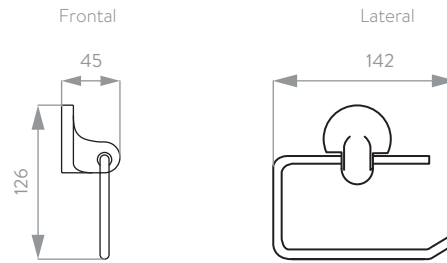

*Este accesorio se vende por separado del kit x 6 unidades.

CARACTERÍSTICAS GENERALES

- Material: Metal.
- Material: Vidrio.
- Tipo de Acabado: Cromado.
- Dimensiones generales de producto:
(H x W x L): 260 x 140 x 96 mm. 10 1/4 x 5 1/2 x 3 7/9 pulg.
- Peso Neto Aproximado: 1516 gr. 3,34 lb.
- Peso Bruto Aproximado: 2100 gr. 4,63 lb.

Estas dimensiones son nominales y están sujetas a cambios sin previo aviso.

Unidades: mm.

Disponible en acabado:

Cromado

corona

PALERMO

Kit accesorios x 6 unidades

PLANOS TÉCNICOS

TOALLERO ARGOLLA

PORTARROLLOS

TOALLERO BARRA

JABONERA

PERCHA

CEPILLERA VASO

JABONERA DUCHA

Estas dimensiones son nominales y están sujetas a cambios sin previo aviso. Para la fabricación de este producto se utilizan materiales, equipos, y tecnología de última generación que permiten ofrecer accesorios con los más altos estándares de calidad.