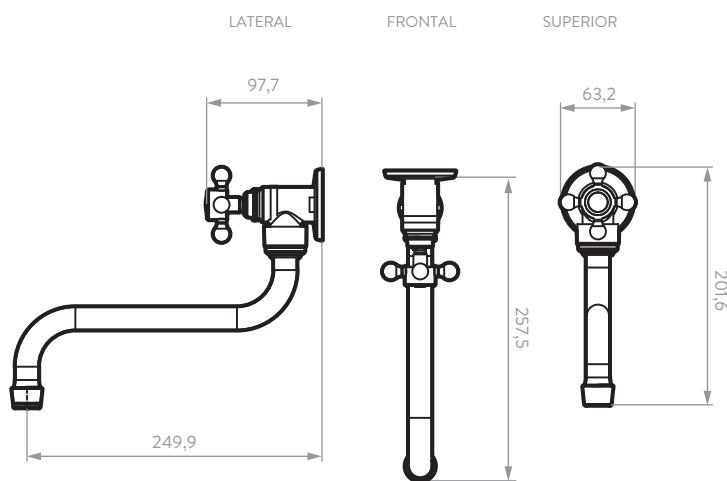

## CARACTERÍSTICAS GENERALES

- Material: plástico.
- Ciclo de vida de la unidad de cierre: 250.000 ciclos.
- Vida útil de la unidad del pico: 50.000 ciclos.
- Dimensiones generales de producto (H x W x L): 202 x 63 x 250 mm. / 8,0 x 2,5 x 9,8 pulg.
- Peso neto aproximado: 480gr. / 1,06Lb.
- Peso bruto aproximado: 540gr. / 1,19Lb.

## PLANOS TÉCNICOS

Unidades: mm.

Estas dimensiones son nominales y están sujetas a cambios sin previo aviso.

Disponible en acabado:

Cromado

corona