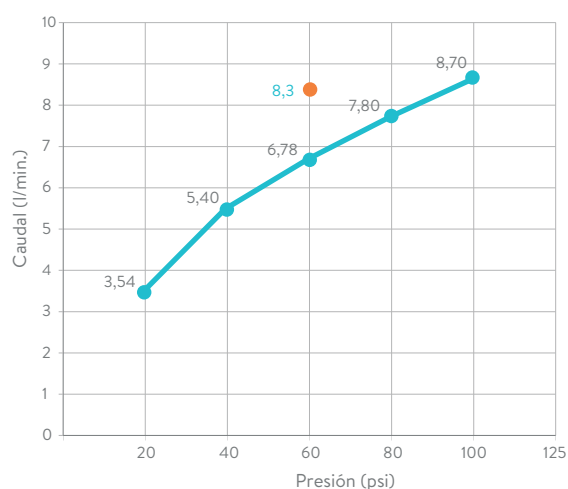

MARRUECOS

Lavaplatos sencillos de pared en S

DIAGRAMA DE CAUDAL

* las presiones y caudales indicados pueden variar de acuerdo a la instalación.

	PRESIÓN (psi)	CAUDAL (L/min)
REQUISITO DE NORMA: NTC No. 1644	20	3,54
	40	5,40
	60	6,78
	80	7,80
	100	8,70

CUIDADOS Y LIMPIEZA

Los acabados superficiales son aquellos que le imprimen una apariencia especial y estética a su producto y además le brindan protección. Para prolongar sus cualidades es vital que la limpieza profunda del producto se haga únicamente con agua y jabón suave y que en el secado y el brillo se utilice un paño de algodón limpio; dicha limpieza se recomienda 2 veces a la semana y en zonas costeras a diario por la salinidad del ambiente. Por ningún motivo deben usarse elementos abrasivos, ácidos o disolventes para la limpieza del producto. Los acabados pueden variar su comportamiento en zonas costeras y/o en ambientes corrosivos

REPUESTOS

- Cartucho Cerámico Der Corto
  Ref. O14680001

- CORONA tiene un reporte de sostenibilidad corporativo que sigue los lineamientos del GRI Sustainability Report. www.corona.com.co/web/Files/Uploads/Corona/Home/Informe-Sostenibilidad-2012/
- CORONA certifica que este producto no contiene sustancias de alto riesgo según las listas REACH Authorization o REACH Candidate de el ECHA- European Chemicals Agency.
- CORONA certifica que las partes metálicas de este producto pueden ser recicladas y reincorporadas a procesos productivos al final de la vida útil del producto.