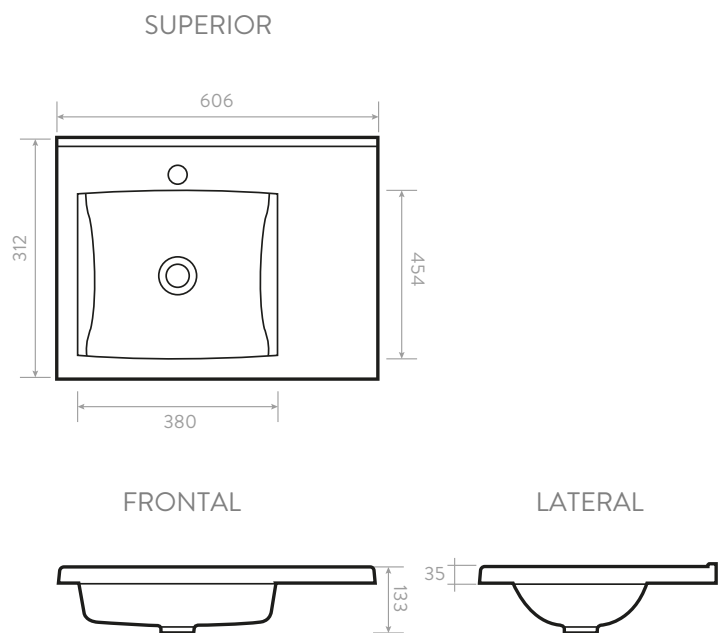

PONTUS 60

Lavamanos con mesón integrado en Porcelana Sanitaria Ref. O13551001

- Diseño contemporáneo.
- Amplio mesón para ubicar artículos decorativos o de aseo.
- Balance perfecto y práctico entre el área de mesón y el pozo.
- Superficie durable, de fácil limpieza y con alta resistencia a rayones.
- Para instalar con grifería monocontrol de cuello bajo.

INFORMACIÓN TÉCNICA

| | |
|-----------------------------------|--------------------------------|
| Material | Porcelana Sanitaria. |
| Tamaño Mesón | Mesón de 60.6 cm x 45.4 cm. |
| Pozo | 39.0 cm x 31.2 cm. |
| Dimensiones del producto empacado | 61.5 cm x 46.5 cm x 15 cm. |
| Peso del producto empacado | 14 Kg. |
| Garantía | Garantía Limitada de por vida. |

PLANOS TÉCNICOS

Unidades: milímetros

SERVICIO POST VENTA

GARANTÍA INTEGRAL

LAVAMANOS CON MESON INTEGRADO

Disponible en colores:

100 Blanco

103 Bone