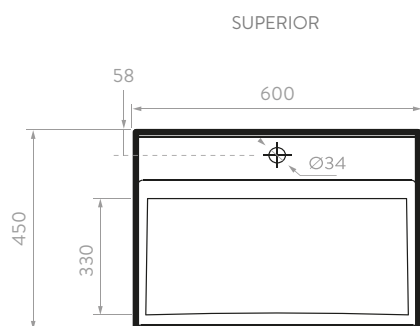

## INFORMACIÓN TÉCNICA

Material	Madera aglomerada: Tablero aglomerado de 15mm.
Densidad	15mm 670 kg./m <sup>3</sup> .
Textura	Duna: Poro. Plomo: Mate.
Canto	PVC rígido 22 mm de calibre.
Dimensiones Generales (H*W*P)	17,72" x 23,62" x 17,56" (450,0 x 600 x 446 mm).
Peso Neto Aproximado	28,7 lb (13 kg).
Peso Bruto Aproximado	30,4 lb (13,8 kg).
Resistencia al rayado	700 ciclos.
Resistencia a la humedad	8%.

## HERRAJES Y ACCESORIOS

Componente	Descripción
Tarugo	Eucalipto (8x30mm)
Minifix / Perno	Zamak
Caja Minifix	Zamak
Tapa Adhesiva Minifix	PVC con cinta doble faz Ahhesiva
Bisagra Parche Cierre Lento 35mm	Acero (HBM 554-01)
Pegante	Colbón
Tornillo lamina	Acero (2N 6x9/16)
Platina en L	Acero HVA151-51
Chazo nylon + Tornillo Ensamble	Nylon y Tornillo Acero
Cantonera	Acero CND2915 N°2
Tope Burbuja	HVA007-00

## PLANO MUEBLE FUSSION VITAL 60 CM

Unidades: mm

Estas dimensiones son nominales y están sujetas a cambios sin previo aviso.