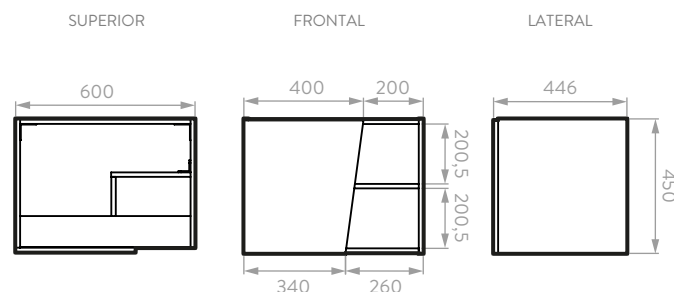

PLANOS TÉCNICOS