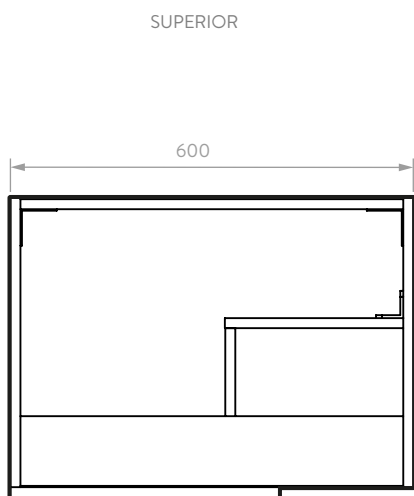

PLANO MUEBLE FUSSION VITAL 60 CM

Unidades: mm

Estas dimensiones son nominales y están sujetas a cambios sin previo aviso.