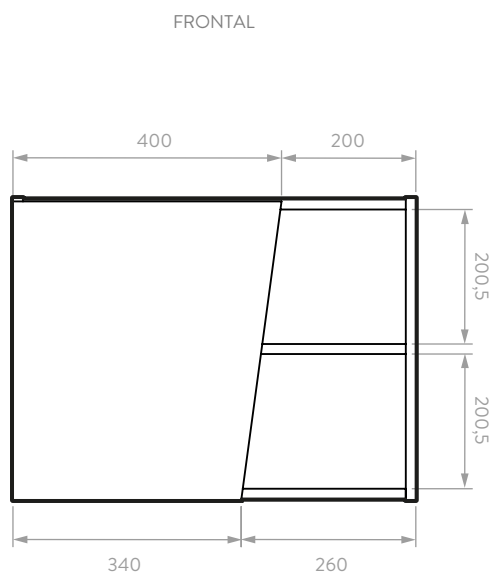

## INFORMACIÓN TÉCNICA

Material	Madera aglomerada: Tablero aglomerado de 15mm.
Densidad	15mm 670 kg./m <sup>3</sup> .
Textura	Duna: Poro. Plomo: Mate.
Canto	PVC rígido 22 mm de calibre.
Dimensiones Generales (H*W*P)	17,72" x 23,62" x 17,56" (450,0 x 600 x 446 mm).
Peso Neto Aproximado	28,7 lb (13 kg).
Peso Bruto Aproximado	30,4 lb (13,8 kg).
Resistencia al rayado	700 ciclos.
Resistencia a la humedad	8%.

## HERRAJES Y ACCESORIOS

Componente	Descripción
Tarugo	Eucalipto (8x30mm)
Minifix / Perno	Zamak
Caja Minifix	Zamak
Tapa Adhesiva Minifix	PVC con cinta doble faz Ahhesiva
Bisagra Parche Cierre Lento 35mm	Acero (HBM 554-01)
Pegante	Colbón
Tornillo lamina	Acero (2N 6x9/16)
Platina en L	Acero HVA151-51
Chazo nylon + Tornillo Ensamble	Nylon y Tornillo Acero
Cantonera	Acero CND2915 N°2
Tope Burbuja	HVA007-00

## PLANO LAYAMANOS FUSSION 60 CM

## PLANO MUEBLE FUSSION VITAL 60 CM

Unidades: mm

Estas dimensiones son nominales y están sujetas a cambios sin previo aviso.