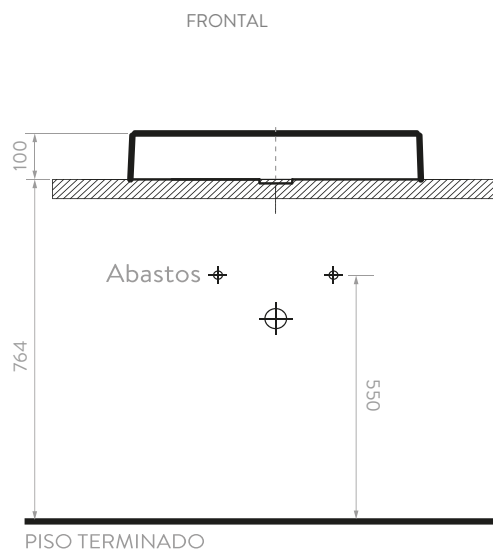

## INFORMACIÓN TÉCNICA

Material	Madera aglomerada: Tablero aglomerado de 15mm.
Densidad	15mm 670 kg./m <sup>3</sup> .
Textura	Duna: Poro. Plomo: Mate.
Canto	PVC rígido 22 mm de calibre.
Dimensiones Generales (H*W*P)	17,72" x 23,62" x 17,56" (450,0 x 600 x 446 mm).
Peso Neto Aproximado	28,7 lb (13 kg).
Peso Bruto Aproximado	30,4 lb (13,8 kg).
Resistencia al rayado	700 ciclos.
Resistencia a la humedad	8%.

## HERRAJES Y ACCESORIOS

Componente	Descripción
Tarugo	Eucalipto (8x30mm)
Minifix / Perno	Zamak
Caja Minifix	Zamak
Tapa Adhesiva Minifix	PVC con cinta doble faz Ahhesiva
Bisagra Parche Cierre Lento 35mm	Acero (HBM 554-01)
Pegante	Colbón
Tornillo lamina	Acero (2N 6x9/16)
Platina en L	Acero HVA151-51
Chazo nylon + Tornillo Ensamble	Nylon y Tornillo Acero
Cantonera	Acero CND2915 N°2
Tope Burbuja	HVA007-00

## PLANO LAYAMANOS FUSSION 60 CM

## PLANO MUEBLE FUSSION VITAL 60 CM

Unidades: mm

Estas dimensiones son nominales y están sujetas a cambios sin previo aviso.