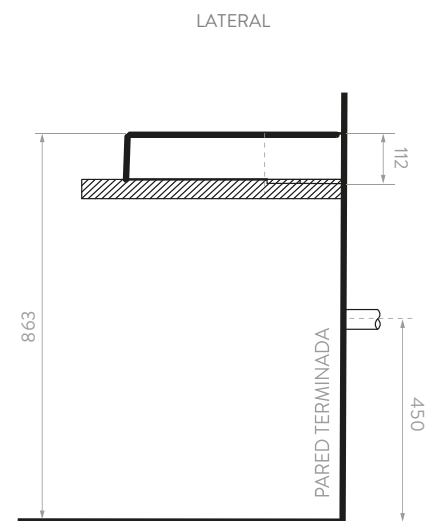

## INFORMACIÓN TÉCNICA

Material	Madera aglomerada: Tablero aglomerado de 15mm.
Densidad	15mm 670 kg./m <sup>3</sup> .
Textura	Duna: Poro. Plomo: Mate.
Canto	PVC rígido 22 mm de calibre.
Dimensiones Generales (H*W*P)	17,72" x 23,62" x 17,56" (450,0 x 600 x 446 mm).
Peso Neto Aproximado	28,7 lb (13 kg).
Peso Bruto Aproximado	30,4 lb (13,8 kg).
Resistencia al rayado	700 ciclos.
Resistencia a la humedad	8%.

## HERRAJES Y ACCESORIOS

Componente	Descripción
Tarugo	Eucalipto (8x30mm)
Minifix / Perno	Zamak
Caja Minifix	Zamak
Tapa Adhesiva Minifix	PVC con cinta doble faz Ahhesiva
Bisagra Parche Cierre Lento 35mm	Acero (HBM 554-01)
Pegante	Colbón
Tornillo lamina	Acero (2N 6x9/16)
Platina en L	Acero HVA151-51
Chazo nylon + Tornillo Ensamble	Nylon y Tornillo Acero
Cantonera	Acero CND2915 N°2
Tope Burbuja	HVA007-00

## PLANO LAYAMANOS FUSSION 60 CM

## PLANO MUEBLE FUSSION VITAL 60 CM

Unidades: mm

Estas dimensiones son nominales y están sujetas a cambios sin previo aviso.