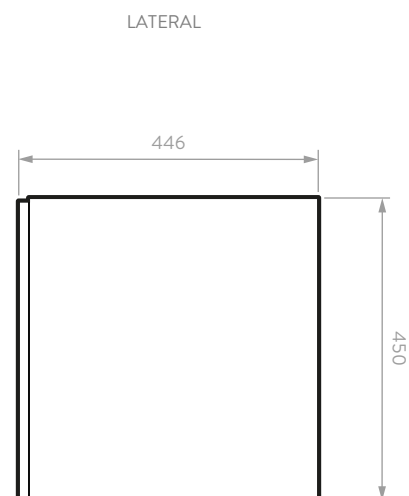

## INFORMACIÓN TÉCNICA

Material	Madera aglomerada: Tablero aglomerado de 15mm.
Densidad	15mm 670 kg./m <sup>3</sup> .
Textura	Duna: Poro. Plomo: Mate.
Canto	PVC rígido 22 mm de calibre.
Dimensiones Generales (H*W*P)	17,72" x 23,62" x 17,56" (450,0 x 600 x 446 mm).
Peso Neto Aproximado	28,7 lb (13 kg).
Peso Bruto Aproximado	30,4 lb (13,8 kg).
Resistencia al rayado	700 ciclos.
Resistencia a la humedad	8%.

## HERRAJES Y ACCESORIOS

Componente	Descripción
Tarugo	Eucalipto (8x30mm)
Minifix / Perno	Zamak
Caja Minifix	Zamak
Tapa Adhesiva Minifix	PVC con cinta doble faz Ahhesiva
Bisagra Parche Cierre Lento 35mm	Acero (HBM 554-01)
Pegante	Colbón
Tornillo lamina	Acero (2N 6x9/16)
Platina en L	Acero HVA151-51
Chazo nylon + Tornillo Ensamble	Nylon y Tornillo Acero
Cantonera	Acero CND2915 N°2
Tope Burbuja	HVA007-00

## PLANO LAYAMANOS FUSSION 60 CM

## PLANO MUEBLE FUSSION VITAL 60 CM

Unidades: mm

Estas dimensiones son nominales y están sujetas a cambios sin previo aviso.