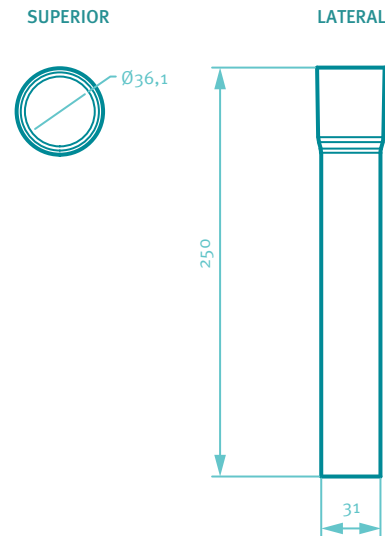

PRESIÓN DE SERVICIO

- Presión mínima recomendada: 20 psi.
- Presión máxima recomendada: 125 psi.

CARACTERÍSTICAS GENERALES

- Dimensiones generales de producto (H x W x L):
36 x 36 x 250 mm. / 1,4 x 1,4 x 9,8 pulg.
- Material: Plástico.
- Material específico: Polopropileno.
- Peso neto aproximado: 50gr. / 0,11Lb.
- Peso bruto aproximado: 55gr. / 0,12Lb.

CAPACIDAD DE FUNCIONAMIENTO

- Temperaturas máxima de trabajo: 71 °C / 159,8 °F.
- Temperaturas mínima de trabajo: 5 °C / 41 °F.

PLANOS TÉCNICOS

Estas dimensiones son nominales y están sujetas a cambios sin previo aviso.
Unidades: mm.