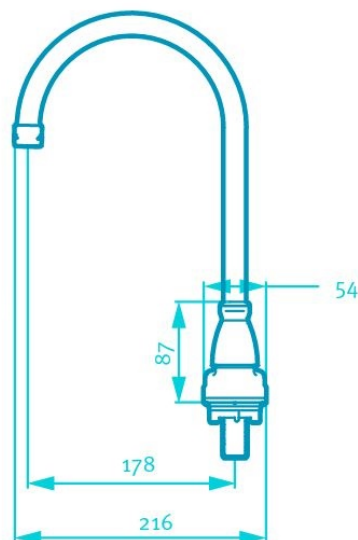

- Guía el paso del agua.
- Fabricado con plásticos de alta ingeniería.

CARACTERÍSTICAS GENERALES

- Material:
- Dimensiones generales de producto (H x W x L): 30x2.6x21.5 cm
- Peso neto aproximado: 0,17 Kg
- Peso bruto aproximado: 0,22 Kg

PLANOS TÉCNICOS

Unidades: mm

Estas dimensiones son nominales y están sujetas a cambios sin previo aviso.

Disponible en acabado:

Cromado.

Resistente a la corrosión, pelado y decoloración por agua.

Repuestos: