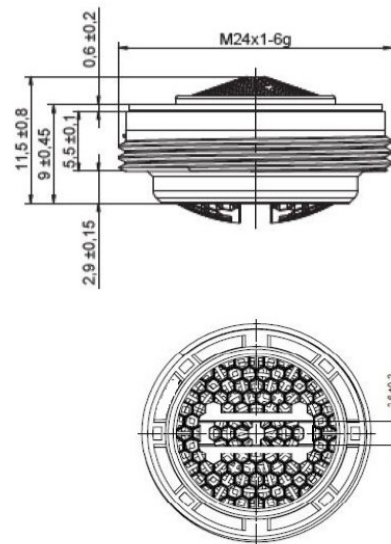

- Consumo de agua de 5,7 litros por minuto.

CARACTERÍSTICAS GENERALES

- Material: ABS.
- Dimensiones generales de producto (H x W x L): 2.3X2.3X1.5 cm
- Peso neto aproximado: 0,05 Kg.
- Peso bruto aproximado: 0,06 Kg.

PLANOS TÉCNICOS

Unidades: mm

Estas dimensiones son nominales y están sujetas a cambios sin previo aviso.

Disponible en acabado:

Natural, mate.

Repuestos:

PRODUCTO
COMPATIBLE

3
AÑOS
GARANTÍA
GRIVAL